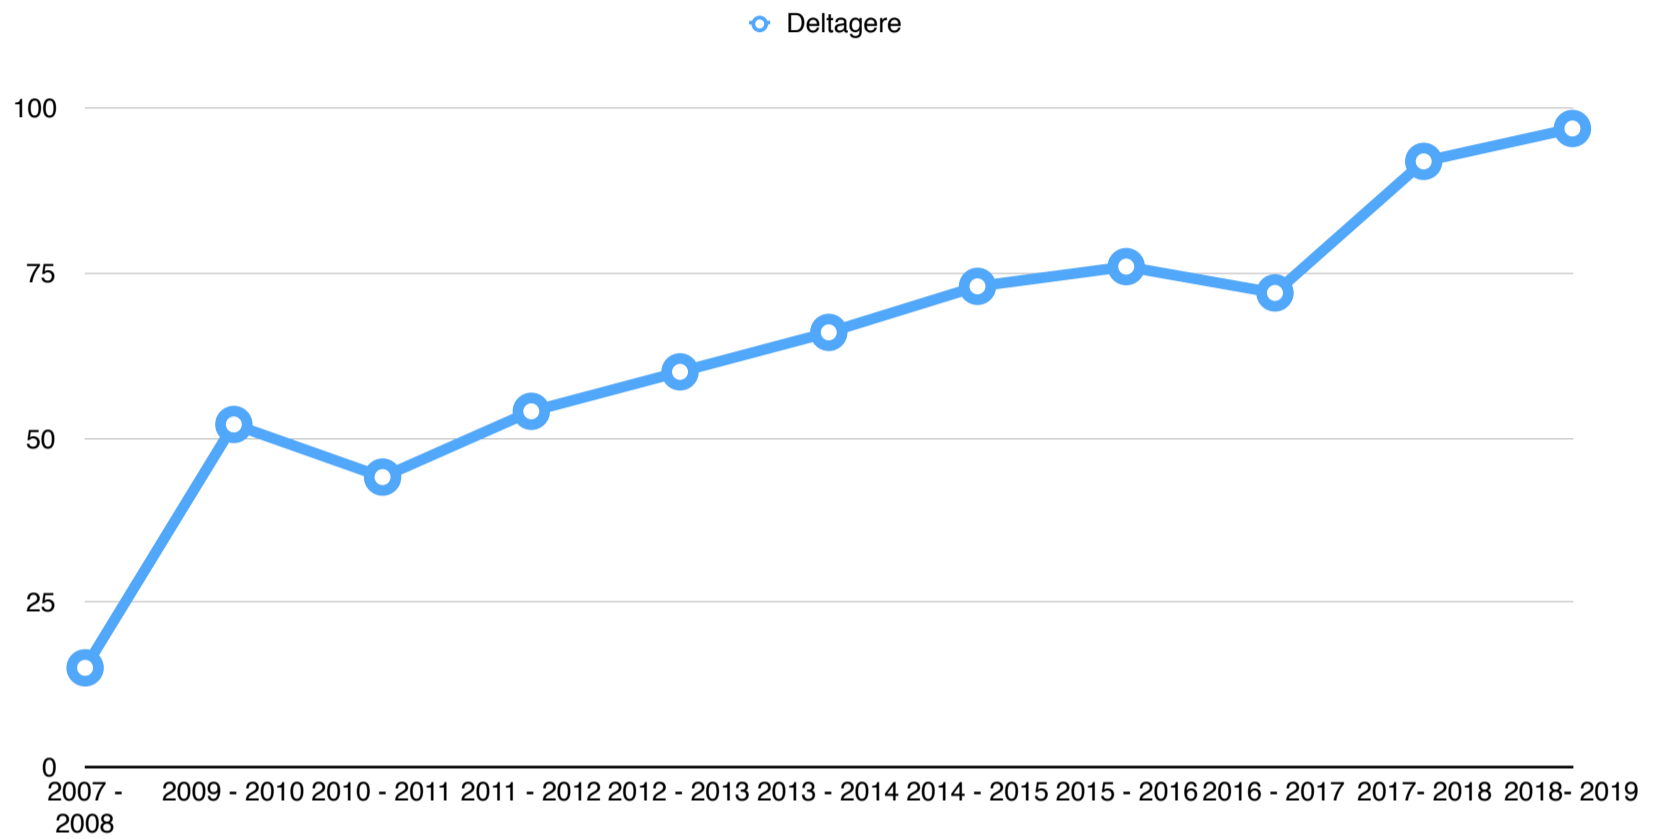

## JV sejre - Open

	07/08	08/09	09/10	10/11	11/12	12/13	13/14	14/15	15/16	16/17	17/18	18/19	I alt
Thomas Rasmussen			3	1	2	3	2	5	3	2	4	3	28
Christian Madsen							1		2		1		4
Troels Rasmussen						1	1						2
Jakob T. Jakobsen				1			1					1	3
Mikael Birkelund				1	1								2
Martin Olsen			1	1									2
Jesper Gormsen	2												2
Nicolai H. Nielsen					1					1			2
Karl Johan Nybo						1						1	2
Jesper Burchhardt				1									1
Bjarne Thomsen			1										1
Dennis Thygesen										1			1
Kristian Spliid										1			1

## JV sejre - Am

	07/08	08/09	09/10	10/11	11/12	12/13	13/14	14/15	15/16	16/17	17/18	18/19	I alt
Kasper Borgen						1	3	1	2				7
Claus Ildvedsen								2	2	3			7
Mark Petersen											4		4
Søren Weiss						2							2
Henrik Schulz					2								2
Jens Skytte									1		1		2
Søren Handrup										1		1	2
Ole Raun												2	2
Martin Therkelsen								1					1
Joakim B. Lauridsen								1					1
Thomas Pagaard							1						1
Knud Erik Slot-Engrob							1						1
Johnny Beck						1							1
Allan Hallengreen						1							1
Troels Rasmussen					1								1

## Deltagere pr år

	2007 - 2008	2009 - 2010	2010 - 2011	2011 - 2012	2012 - 2013	2013 - 2014	2014 - 2015	2015 - 2016	2016 - 2017	2017- 2018	2018- 2019	GNS
<b>Deltagere</b>	15	52	44	54	60	66	73	76	72	92	97	68,6