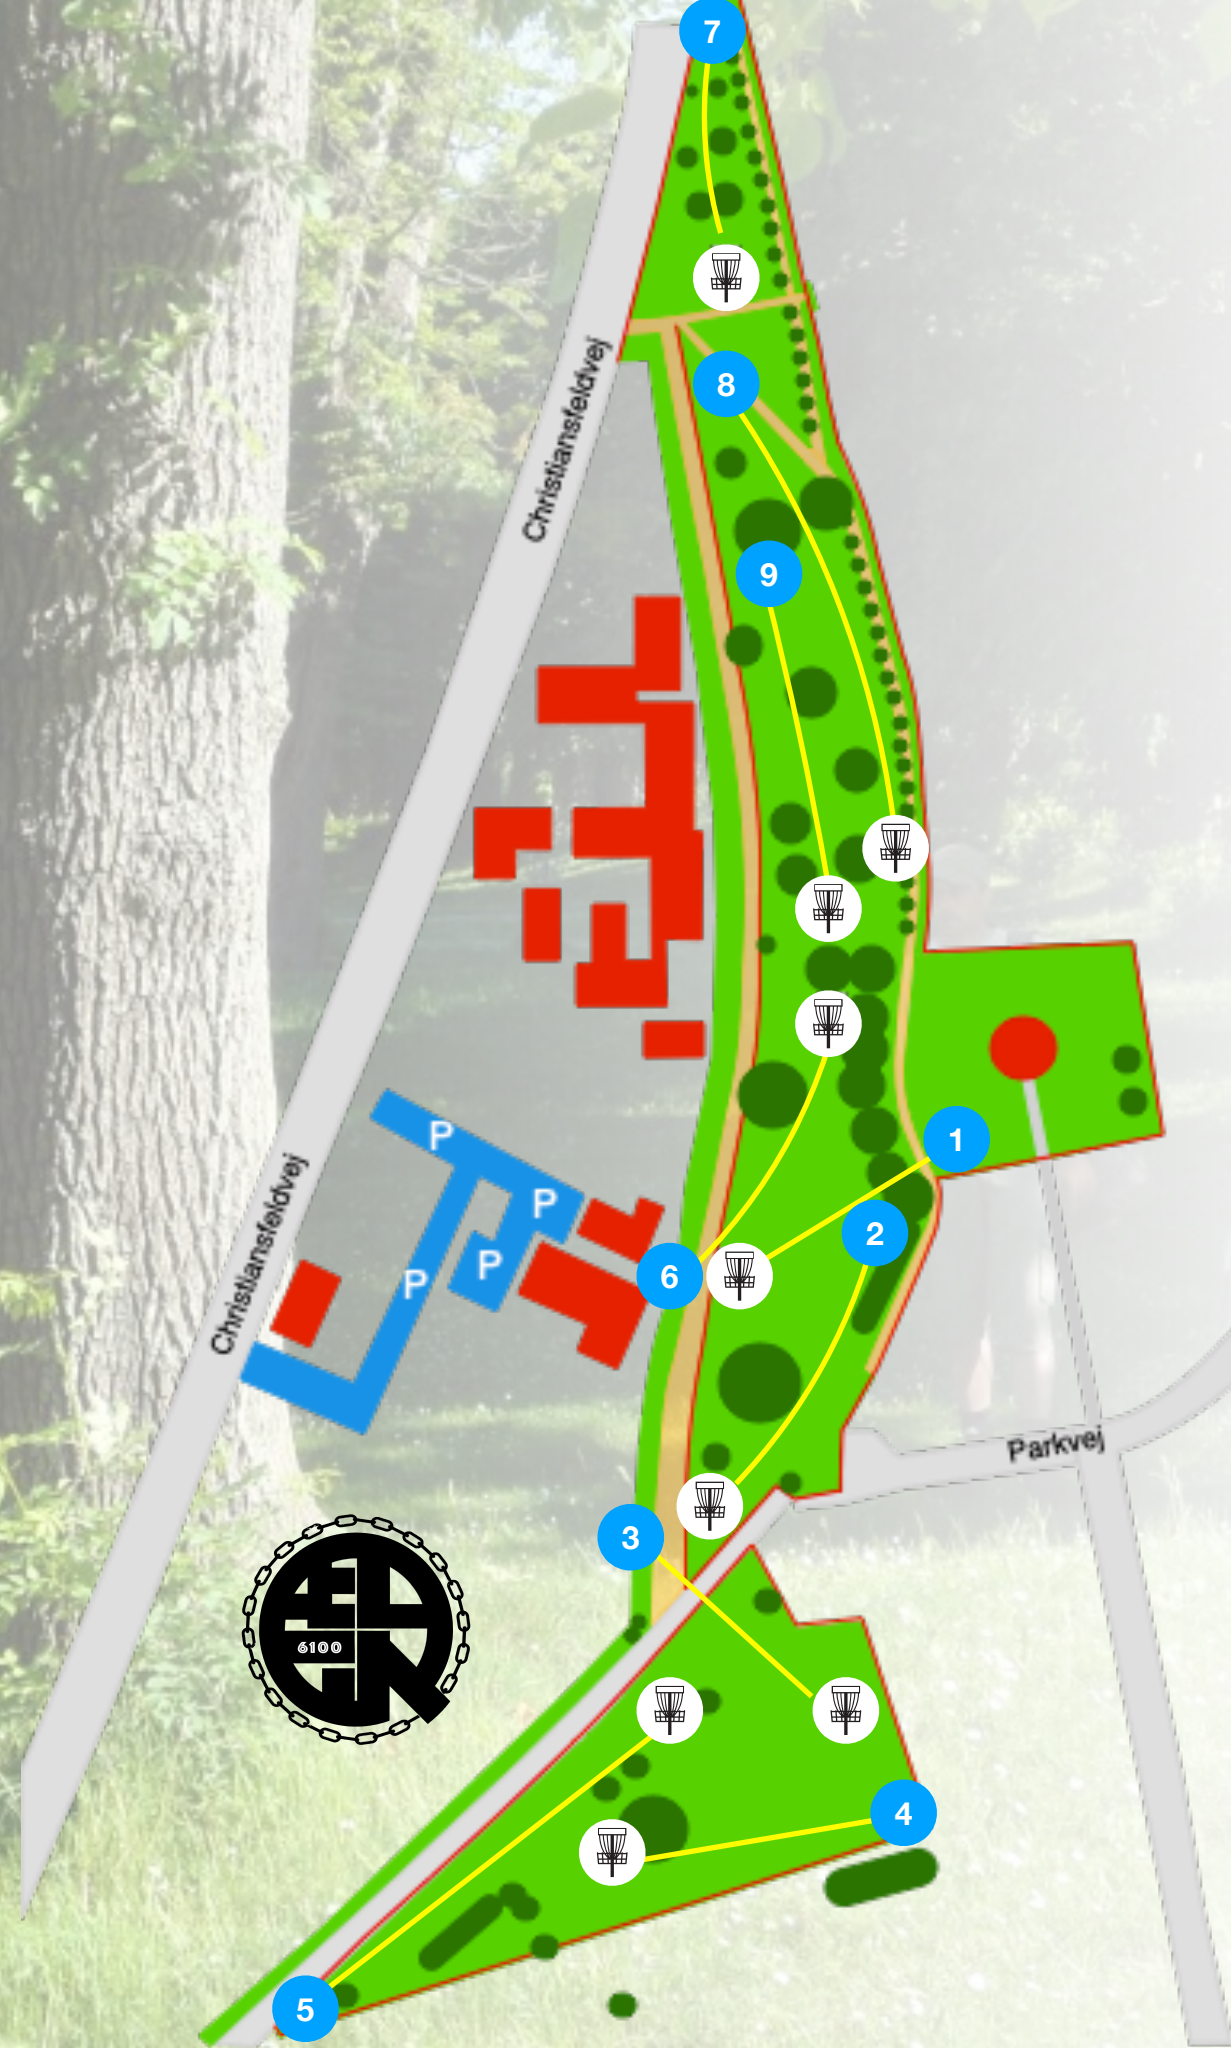

Baneinfo

Hul 1 - par 3 - 78m

Hul 2 - par 3 - 88m

Hul 3 - par 3 - 75m

Hul 4 - par 3 - 69m - CTP

Hul 5 - par 3 - 87m

Hul 6 - par 3 - 80m

Hul 7 - par 3 - 81m

Hul 8 - par 3 - 97m

Hul 9 - par 3 - 72m

I alt - par 27 - 727m

Kløften Disc Golf Bane